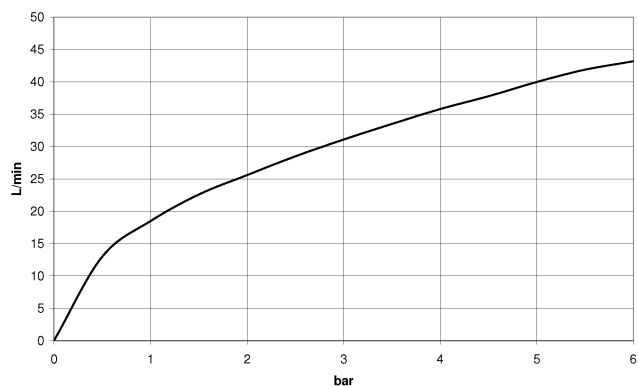

**CL.1 Rubinetto laterale chiusura senso orario acqua fredda - Champagne (Oro 22k)**

CL.1

20 001 705

- con struttura a ONDE
- diametro foro 32 mm
- rosetta 60 x 60 mm
- con contrassegno freddo

	Champagne (Oro 22k)	20 001 705-47
	Cromato	20 001 705-00
	Platinato spazzolato	20 001 705-06
	Dark Chrome	20 001 705-19
	Champagne spazzolato (Oro 22k)	20 001 705-46
	Dark Platinum spazzolato	20 001 705-99

20 001 705  
mm [inches]

**Diagramma di portata**

**Certificati**

WRAS\_2103001.

20 001 705  
Parts for other  
finishes can be found  
here: Cromato

### Elenco delle parti di ricambio

N.	Codice articolo	Denominazione	Quantità necessaria	Tempo di produzione
1	90 20 70 055 04-47	manopola ( cold )	1	30
2	04 17 11 058 33 90	parte laterale	1	2
3	90 90 03 133 00 90	parte superiore	1	2
4	04 23 10 032 78 90	set di fissaggio	1	2
5	04 17 11 023 10 90	distributore	1	2
6	90 23 30 040 00-47	giunto a vite	1	30
7	09 30 11 059 90	rondella	1	2
8	09 23 10 012 90	dado	1	2