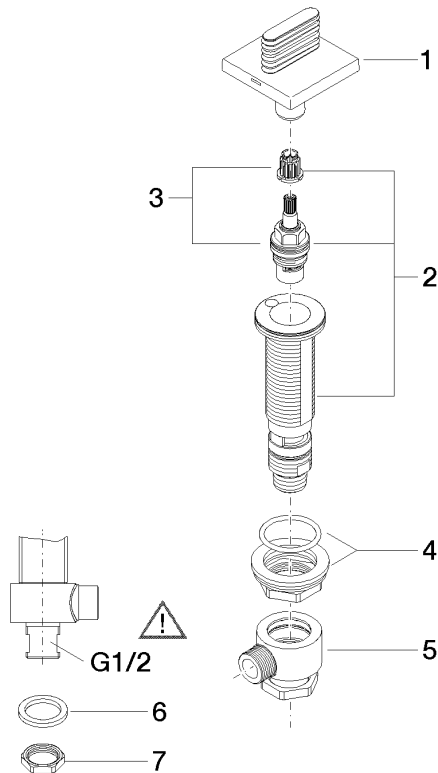

**CL.1 Rubinetto laterale chiusura senso orario acqua fredda - Champagne (Oro 22k)**

CL.1

20 001 705

- con struttura a ONDE
- diametro foro 32 mm
- rosetta 60 x 60 mm
- con contrassegno freddo

	Champagne (Oro 22k)	20 001 705-47
	Cromato	20 001 705-00
	Platinato spazzolato	20 001 705-06
	Dark Chrome	20 001 705-19
	Champagne spazzolato (Oro 22k)	20 001 705-46
	Dark Platinum spazzolato	20 001 705-99

20 001 705  
mm [inches]

**Diagramma di portata**

**Certificati**

WRAS\_2103001.

20 001 705  
Parts for other  
finishes can be found  
here: Cromato

### Elenco delle parti di ricambio

N.	Codice articolo	Denominazione	Quantità necessaria	Tempo di produzione
1	90 20 70 055 04-47	manopola ( cold )	1	30
2	04 17 11 058 33 90	parte laterale	1	2
3	90 90 03 133 00 90	parte superiore	1	2
4	04 23 10 032 78 90	set di fissaggio	1	2
5	04 17 11 023 10 90	distributore	1	2
6	90 23 30 040 00-47	giunto a vite	1	30
7	09 30 11 059 90	rondella	1	2
8	09 23 10 012 90	dado	1	2