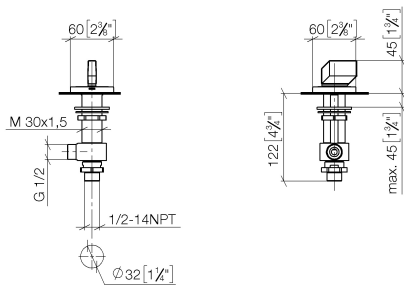

**CL.1 Rubinetto laterale chiusura senso orario acqua fredda - Champagne (Oro 22k)**

CL.1

20 001 705

- con struttura a ONDE
- diametro foro 32 mm
- rosetta 60 x 60 mm
- con contrassegno freddo

	Champagne (Oro 22k)	20 001 705-47
	Cromato	20 001 705-00
	Platinato spazzolato	20 001 705-06
	Dark Chrome	20 001 705-19
	Champagne spazzolato (Oro 22k)	20 001 705-46
	Dark Platinum spazzolato	20 001 705-99

20 001 705  
mm [inches]

**Diagramma di portata**

**Certificati**

WRAS\_2103001.

20 001 705  
Parts for other  
finishes can be found  
here: Cromato

### Elenco delle parti di ricambio

N.	Codice articolo	Denominazione	Quantità necessaria	Tempo di produzione
1	90 20 70 055 04-47	manopola ( cold )	1	30
2	04 17 11 058 33 90	parte laterale	1	2
3	90 90 03 133 00 90	parte superiore	1	2
4	04 23 10 032 78 90	set di fissaggio	1	2
5	04 17 11 023 10 90	distributore	1	2
6	90 23 30 040 00-47	giunto a vite	1	30
7	09 30 11 059 90	rondella	1	2
8	09 23 10 012 90	dado	1	2